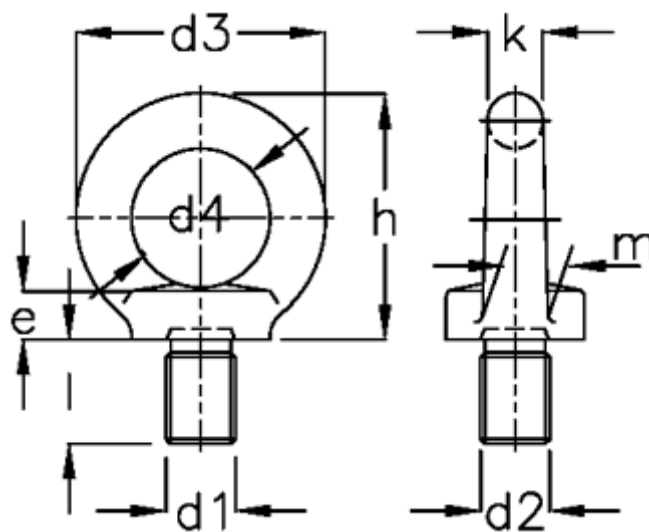

Varenummer: 20580M8ST
Beskrivelse: E+G Øjeskrue
DIN 580-M8-ST

Mål

$d_1 = M8$

$K = 8$

$d_2 = 20$

$l = 13.0$

$d_3 = 36$

$m = 10$

$d_4 = 20$

$e = 6$

$F1 = 1400$

$F2 = 950$

$H = 36$